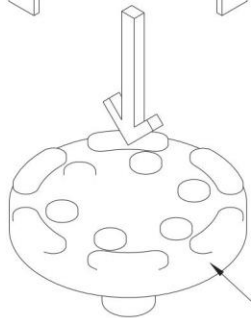

# Handleiding Adapter Tesla Model 3

Adapter:  
10-TSL3-medium  
10-TSL3-large

**Stap 1:**  
Plaats de Adapter voor  
Tesla Model 3 centraal op  
de rubberen pad van uw  
hefbrug

Hefarm met  
rubberen pad

**Stap 2:**  
Breng het midden van  
de adapter naar het  
hefpunt

Tesla Model 3  
hefpunt aan de  
onderzijde van  
het voertuig

**Stap 3:**  
Breng de Tesla Model 3  
veilig op hoogte