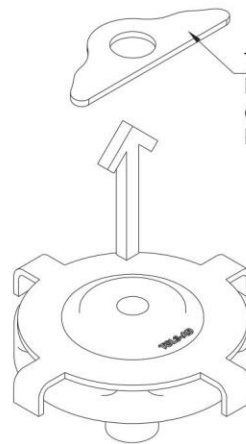

# Handleiding Adapter Tesla Model 3

Adapter:  
10-TSL3-medium  
10-TSL3-large

**Stap 1:**  
Plaats de Adapter voor  
Tesla Model 3 centraal op  
de rubberen pad van uw  
hefbrug

Hefarm met  
rubberen pad

**Stap 2:**  
Breng het midden van  
de adapter naar het  
hefpunt

Tesla Model 3  
hefpunt aan de  
onderzijde van  
het voertuig

**Stap 3:**  
Breng de Tesla Model 3  
veilig op hoogte